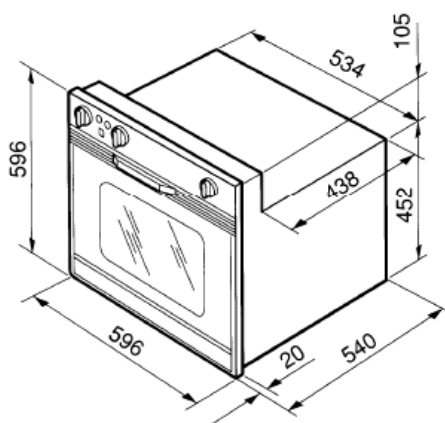

 **Fourneau 4 plaques électriques + four électrique**
Dimensions 60 x 60

Plan de cuisson électrique doté de plaques électriques en fonte avec bord en acier inox

Voyant lumineux signalant le branchement de l'alimentation électrique

Plaques rondes \varnothing 22 cm ou carrées dimensions 22 x 22 cm

Four électrique à convection avec porte en verre

Grill électrique

MODELE 60/60 CFE Dimensions : L60 x P60 x 85 h Puissance Plan supérieur : 4 x 1.5 kW Puissance four : 2.3 kW